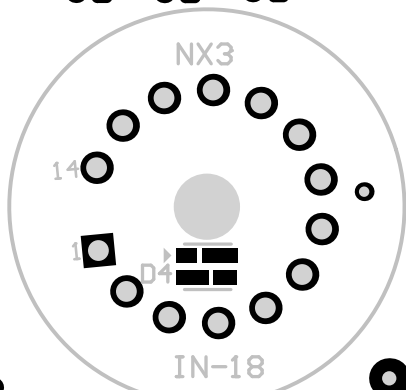

NCS318-4 v1.3
12/07/2020

UP DOWN MODE
○○ ○○ ○○

TEMP GPS
○○ ○○ ○○ ○○

GRA & AFCH
www.gra-afch.com

Warning!
High voltage!

ARDUINO SHIELD
NIXIE IN-18